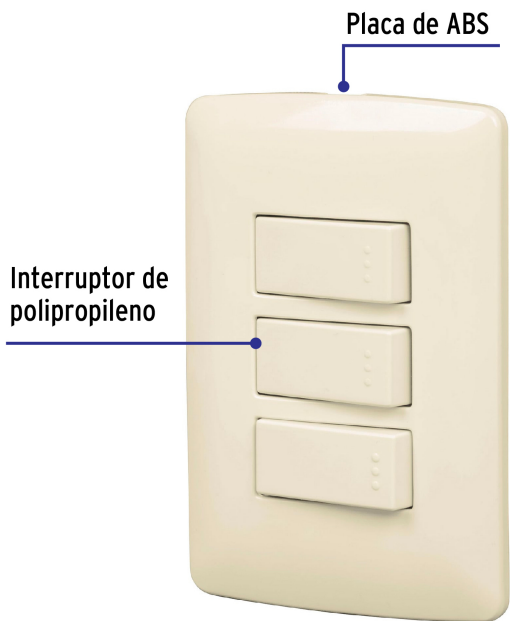

Imagenes complementarias