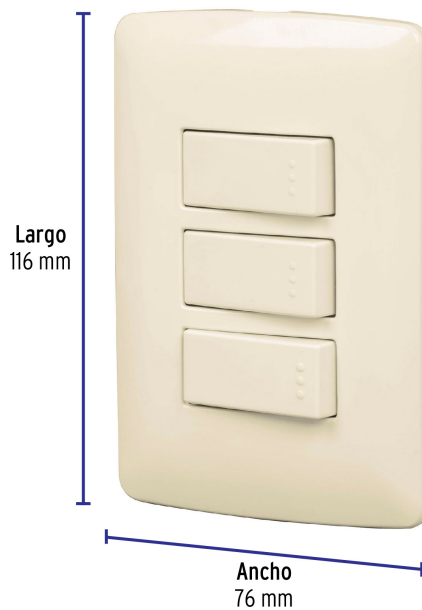

Imagenes complementarias