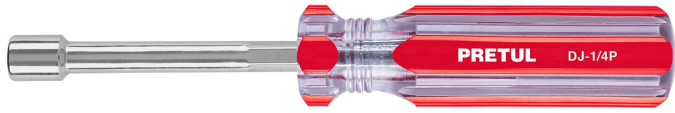

PRETUL®

Desarmadores de caja, mango de PVC, Pretul

- Mangos de PVC con diferentes colores, para fácil identificación de medida

Punta de caja

Marcado y código de color para fácil identificación de medida y punta

Hexágono en la barra maximiza el torque con llave

Especificaciones

Individuales

Código	Clave	Medida
29988	DJ-3/16P	3/16"
29989	DJ-1/4P	1/4"
29990	DJ-5/16P	5/16"
29991	DJ-3/8P	3/8"
29992	DJ-7/16P	7/16"
29993	DJ-1/2P	1/2"

Generales

Empaque individual	Tarjeta
Inner	6
Master	96