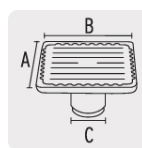

RESUMIDERO ACERO INOXIDABLE, CUADRADO, 4X4", AQUA

FOSET.

CÓDIGO: **49428**

CLAVE: **RS-701**

CARACTERÍSTICAS

- Rejilla y cuerpo de acero inoxidable
- Tubo de descarga de ABS
- Rejilla removible
- Fácil instalación

Cierre automático que evita el paso de olores, insectos y roedores

ESPECIFICACIONES

Pallet	864
Largo x Ancho	A 4" (100 mm) x B 4" (100 mm)
Diámetro del tubo de descarga	C 1 3/4" (44 mm)
Peso	305 g
Empaque individual	Caja
Inner	4
Master	24