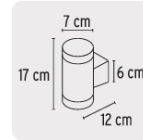

ARBOTANTE DECORATIVO DE LED, 2 SPOTS, 10 W, 650 LM

VOLTECK.
LAIT

CÓDIGO: **46129**

CLAVE: **ARB-211L**

CARACTERÍSTICAS

- Consumo 10 W
- Cuerpo de acero inoxidable y pantallas de policarbonato
- Encendido instantáneo (proporciona el 100% de brillo al encender)
- Decorativo de acento, ideal para jardines, fachadas, centros comerciales, y más

Pared

Tiempo de vida
20,000 h

IP 44

2 Spots

Para exterior

NORMA

- Cumple la norma: NOM-003-SCFI