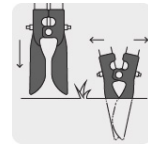

CAVADOR MANGOS DE ACERO 47-1/4", TRUPER EXPERT

CÓDIGO: **11981**CLAVE: **CA-38M**

CARACTERÍSTICAS

- Cabeza de hojas de acero templado
- Mangos de acero con grips
- Uso agrícola

Apertura
máxima 6" 1/2
(165 mm)

NORMA

- Excede la norma: Especific. Federal: GGG-D-326-c

ESPECIFICACIONES

Master	110
Mangos	47 1/4" (120 cm)
Apertura máxima	6 1/2" (165 mm)
Calibre	15 (1.8 mm)
Grips	9" (23 cm)
Inner	2
Pallet	80