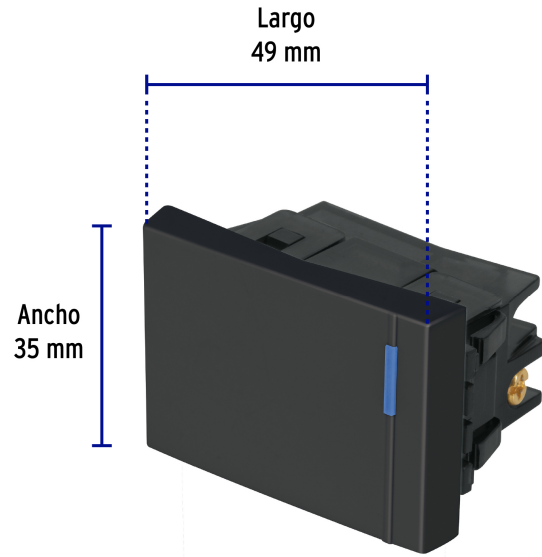

Imagenes complementarias