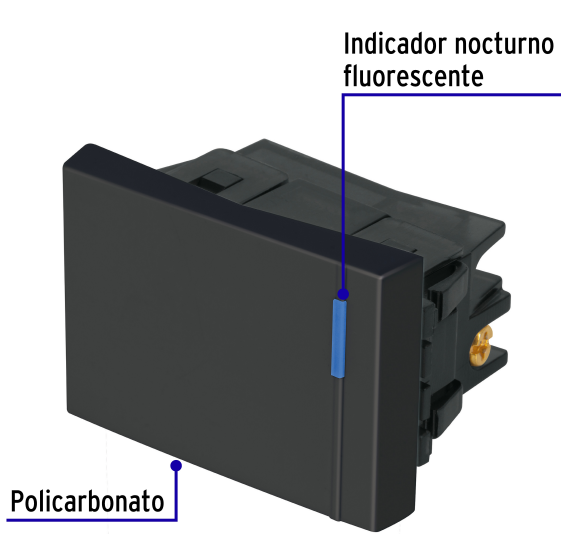

Imagenes complementarias