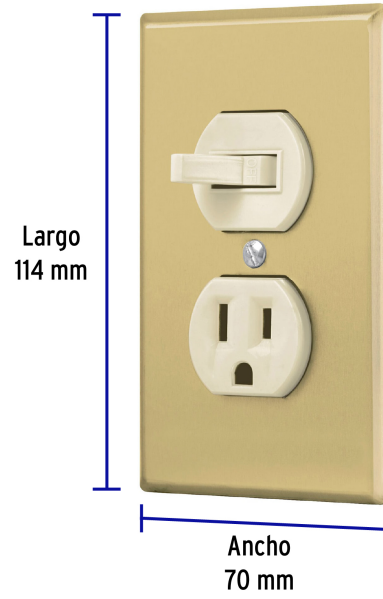

Imagenes complementarias