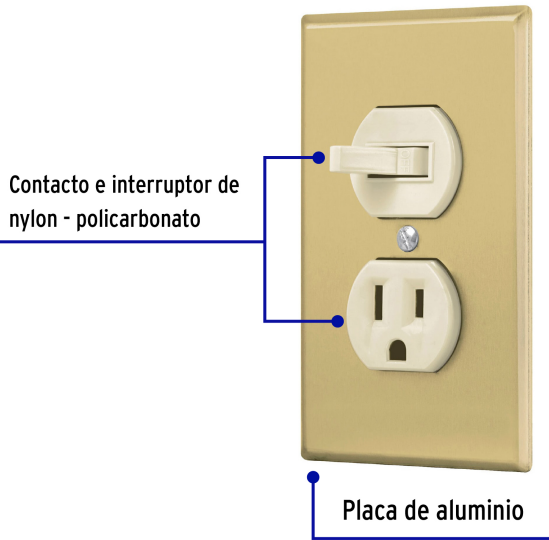

CÓDIGO: 48495 CLAVE: PA-COAP-SA

Placa armada interruptor y contacto, línea Standard, aluminio

- Placa de aluminio, contacto e interruptor de nylon-policarbonato
- Con retardante a la flama para mayor seguridad

Contacto aterrizado

Retardante a la flama

Incluyen tornillería

Para interior

Certificaciones y garantías

- Cumple la norma: NOM-003-SCFI

Especificaciones

Número de módulos	2
Tensión / Frecuencia	127 V contacto, 120 V interruptor / 60 Hz
Corriente	15 A
Dimensiones de la placa (largo x ancho)	114 x 70 mm
Empaque individual	Bolsa
Inner	3
Master	72
Pallet	2160

País de origen

Fabricado en China bajo las estrictas especificaciones de Truper

Imagenes complementarias

Diagrama de conexión