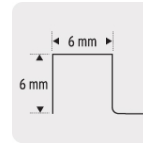

LLANA, MANGO PLÁSTICO, CANTO DENTADO CUADRADO, 6 REMACHES, 11"**TRUPER®**CÓDIGO: **15413**CLAVE: **LLP-6C****CARACTERÍSTICAS**

- Mango de plástico
- Canto dentado cuadrado
- Especial para la aplicación de cemento o adhesivos en la colocación de cerámica y piedra, permitiendo la salida de aire para un mayor agarre y mayor duración

**ESPECIFICACIONES**

Medidas	11" x 5" (28 x 13 cm)
Número de remaches	6
Empaque individual	Granel
Inner	6
Master	24
Pallet	384