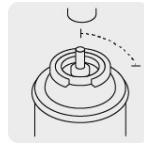

**Soplete c/encendido electrónico
p/lata de gas 1/4 de vuelta**

- Boquilla ligera de acero inoxidable, cuerpo plástico y perilla reguladora
- Difusor de calor para direccionar la flama y calentar más rápido el área de trabajo
- Ajuste preciso de flama
- Encendido instantáneo
- Boquilla angulada 45° para mayor ergonomía
- Ideal para trabajos de plomería, artesanías, repostería, joyería y refrigeración
- Para lata de gas modelo GAS-220X marca Truper®

1/4 de vuelta

Especificaciones

Dimensiones (largo x alto)	146 x 95 mm
Peso	120 g
Empaque individual	Blíster
Inner	4
Master	40

Imágenes complementarias