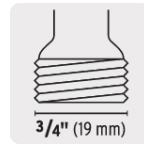

LLAVE DE NARIZ PARA JARDÍN, 1/2", BLÍSTER, FOSET

FOSET.

CÓDIGO: **49089**

CLAVE: **LLJ-120B**

CARACTERÍSTICAS

- Fabricada de latón para máxima duración
- Mango de aluminio en color azul

Entrada

Salida

APLICACIONES

- Ideal para manguera

ESPECIFICACIONES

Entrada	1/2" (13 mm)
Salida	3/4" (19 mm)
Rosca	4 cuerdas
Peso	120 g
Inner	6
Master	36