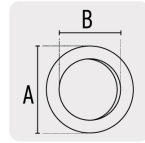

## JALADERA DE EMBUTIR LATONADA TIPO DEDAL #2

CÓDIGO: 48993

CLAVE: JALED-12

### CARACTERÍSTICAS

- Fabricada en acero inoxidable
- Acabado latón brillante
- De embutir circular

Incluye tornillería

### ESPECIFICACIONES

<b>Medida</b>	No. 2
<b>Diámetro (A)</b>	30 mm
<b>Diámetro de la ranura (B)</b>	25 mm
<b>Profundidad de la ranura (C)</b>	10 mm
<b>Empaque individual</b>	Etiqueta
<b>Caja</b>	10
<b>Master</b>	100