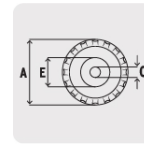

## RUEDA PARA DIABLO, 4-1/2", UN BALERO

**FIERO**

CÓDIGO: **45476**

CLAVE: **RD-41**

### CARACTERÍSTICAS

- Rueda de hule sólido imponchable, en color negro
- Eje central sin tubo
- Tipo tractor con rin de lámina de acero
- Balero y tornillos con acabado cromado

**HECHO  
EN  
MÉXICO**

1 balero

Eje central sin tubo

Rodajas eje  
5/8"

Plataformas

Carros de  
carga

### ESPECIFICACIONES

<b>Carga máxima por pieza</b>	45 Kg
<b>Diámetro (A)</b>	4-1/2" (114 mm)
<b>Pisada (B)</b>	1-3/16" (30 mm)
<b>Diámetro de eje (C)</b>	5/8" (16 mm)
<b>Largo de eje (D)</b>	5/8" (16 mm)
<b>Diámetro de rin (E)</b>	3-1/2" (89 mm)
<b>Peso</b>	390 g
<b>Empaque individual</b>	Etiqueta
<b>Caja</b>	1
<b>Master</b>	4
<b>Pallet</b>	224