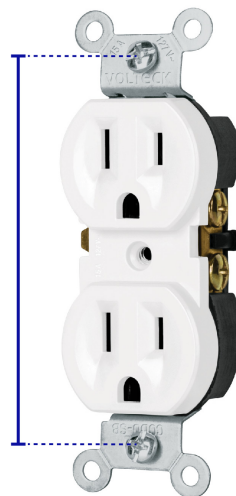

VOLTECK.

CÓDIGO: 49710 CLAVE: CODO-SB

Contacto dúplex, 2 polos 3 hilos, Standard, blanco, Volteck

- Fabricado en nylon-policarbonato con soporte de acero galvanizado
- Con retardante a la flama para mayor seguridad
- Montaje en placa dúplex línea Standard

Certificaciones y garantías

- Cumple la norma: NOM-003-SCFI

Especificaciones

Color	Blanco
Tensión	127 V
Corriente	15 A
Empaque individual	Bolsa
Inner	20
Master	100
Pallet	7000

País de origen

Fabricado en China bajo las estrictas especificaciones de Truper

Imágenes complementarias

Fabricado en nylon-policarbonato

Largo
83.3 mm

Diagrama de conexión