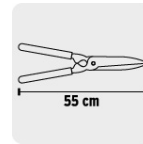

TIJERA PARA PODA, CLASSIC, 55 CM, MANGO TUBULAR

CÓDIGO: **18398**

CLAVE: **TB-19**

CARACTERÍSTICAS

- Hojas fabricadas en acero
- Mangos tubulares con casquillo metálico en el área de ensamble
- Grip antiderrapante en mangos para mayor confort
- Filos rectificadas para cortes precisos y suaves
- Jardinería

ESPECIFICACIONES

Master	18
Longitud total	55 cm
Longitud de hoja	22 cm
Espesor de hoja	4 mm
Peso	1.2 kg
Empaque individual	Granel
Inner	3
Pallet	162