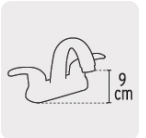

Triple-cromo, brillo y resistencia

1/4 de Vuelta

Distancia entre taladros

Vivienda ecológica

Aireador ahorro y suavidad

NORMA

- Cumple la norma NMX-C-415-ONNCCE

ESPECIFICACIONES

Distancia entre taladros	4"
Presión mínima requerida	0.25 kg/cm ²
Tipo de cierre (giro)	1/4 de vuelta (90°)
Dimensiones de la charola	5.3 cm x 15.0 cm
Peso	770 g
Inner	1
Empaque individual	Caja
Master	24