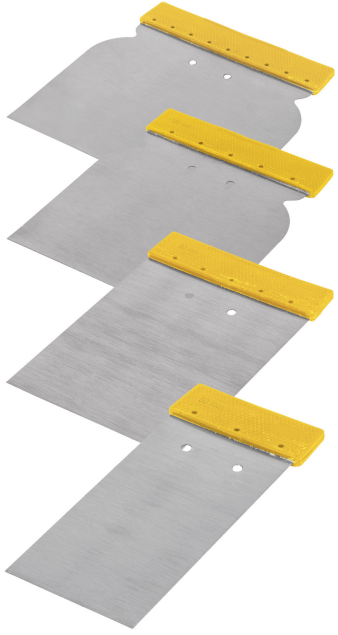

PRETUL®

CÓDIGO: 24200 CLAVE: CUÑ-4P

Juego de 4 cuñas, mango plástico, Pretul

- Hojas de acero de alta flexibilidad
- Ideal para raspar, resanar y limpiar muros

Especificaciones

Espesor de hojas	0.26 mm
Empaque individual	Caballete
Inner	6
Master	36

Incluye

2" x 3-1/2" (5 x 9 cm)

3" x 3-1/2" (8 x 9 cm)

4" x 3-1/2" (10 x 9 cm)

5" x 3-1/2" (13 x 9 cm)

Imagenes complementarias