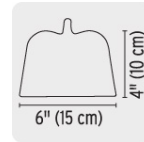

AZADÓN JARDINERO MANGO 48", PRETUL **PRETUL®**

CÓDIGO: **25053**

CLAVE: **ATJ-P**

CARACTERÍSTICAS

- Cabeza de acero con filo en la punta
- Mango fabricado de madera de pino

ESPECIFICACIONES

Master	360
Dimensiones de la cabeza	6" (15 cm) x 4" (10 cm)
Longitud del mango	48" (122 cm)
Peso de cabeza	0.7 lb (0.3 kg)
Inner	6
Pallet	360