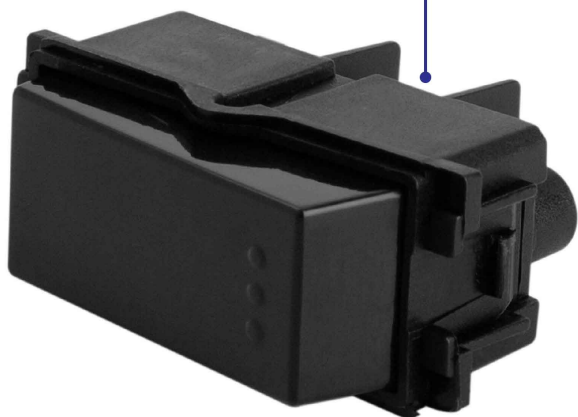

CÓDIGO: 47607 CLAVE: APSE-IN

Interrupción sencillo, línea Italiana, color negro

- Fabricado en polipropileno y policarbonato
- Con retardante a la flama para mayor seguridad

Certificaciones y garantías

- Cumple la norma: NOM-003-SCFI

Especificaciones

Color	Negro
Tensión / Frecuencia	125 V /10 A
Corriente	10 A
Dimensiones (largo x ancho)	46 x 22 mm
Empaque individual	Bolsa
Inner	12
Master	144
Pallet	5184

País de origen

Fabricado en China bajo las estrictas especificaciones de Truper

Imágenes complementarias

Fabricado en polipropileno
y policarbonato

Largo
46 mm

Ancho
22 mm

Diagrama de conexión