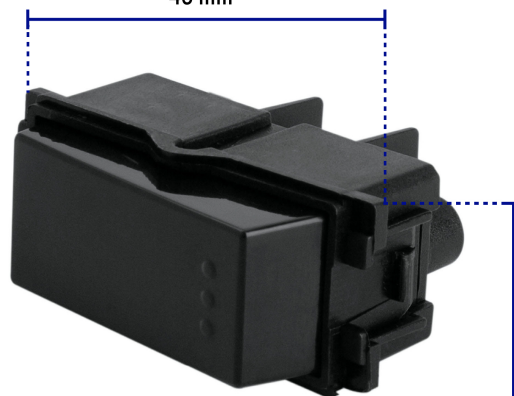

CÓDIGO: 47607 CLAVE: APSE-IN

Interrupción sencillo, línea Italiana, color negro

- Fabricado en polipropileno y policarbonato
- Con retardante a la flama para mayor seguridad

Certificaciones y garantías

- Cumple la norma: NOM-003-SCFI

Especificaciones

Color	Negro
Tensión / Frecuencia	125 V /10 A
Corriente	10 A
Dimensiones (largo x ancho)	46 x 22 mm
Empaque individual	Bolsa
Inner	12
Master	144
Pallet	5184

País de origen

Fabricado en China bajo las estrictas especificaciones de Truper

Imágenes complementarias

Fabricado en polipropileno
y policarbonato

Largo
46 mm

Ancho
22 mm

Diagrama de conexión