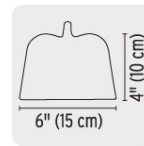

## AZADÓN JARDINERO CLASSIC, MANGO 54"

CÓDIGO: 10553

CLAVE: ATJ

### CARACTERÍSTICAS

- Cabeza fabricada de acero
- Mango fabricado de madera

### ESPECIFICACIONES

Master	300
Dimensiones de la cabeza	6" (15 cm) x 4" (10 cm)
Longitud del mango	54" (137 cm)
Peso de cabeza	0.7 lb (0.3 kg)
Inner	6
Pallet	300