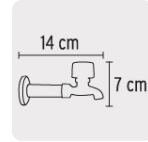

LLAVE PARA FREGADERO CON NIPLE Y CHAPETÓN, BASIC

FOSET.

CÓDIGO: **49105**

CLAVE: **LL-F**

CARACTERÍSTICAS

- Cuerpo de latón para máxima duración
- Maneral metálico y chapetón de acero inoxidable
- Niple de acero
- Con triple capa de cromo para mayor brillo y resistencia

Compresión

ESPECIFICACIONES

Tipo de entrada	1/2"
Peso	245 g
Empaque individual	Caja
Inner	4
Master	24

INCLUYE

- 1 Niple con cuerda**
- 1 Chapetón**
- 1 Tubo cromado**