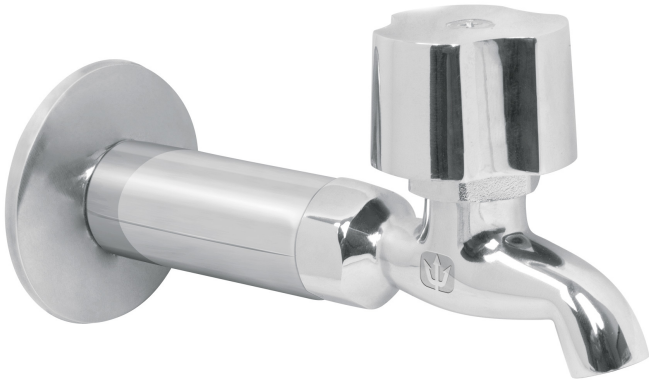

LLAVE PARA FREGADERO CON NIPLE Y CHAPETÓN, BASIC

FOSET.

CÓDIGO: **49105**

CLAVE: **LL-F**

CARACTERÍSTICAS

- Cuerpo de latón para máxima duración
- Maneral metálico y chapetón de acero inoxidable
- Niple de acero
- Con triple capa de cromo para mayor brillo y resistencia

Compresión

ESPECIFICACIONES

Tipo de entrada	1/2"
Peso	245 g
Empaque individual	Caja
Inner	4
Master	24

INCLUYE

- 1 Niple con cuerda**
- 1 Chapetón**
- 1 Tubo cromado**