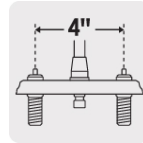

**FOSET**

CÓDIGO: 45355 CLAVE: AQM-51G

**Mezcladora cromo-oro 4" p/lavabo, nariz curva, cruceta, Foset**

- Funciona con baja presión
- Cuerpo y nariz de latón para máxima duración
- Manerales metálicos y charola de acero inoxidable
- Cartucho cerámico de suave y fácil apertura
- Aireador, ahorro y suavidad
- Vivienda ecológica

Aireador  
Ahorro y suavidad

VIVIENDA  
ECOLÓGICA

Distancia entre  
taladros

**Certificaciones y garantías**

- Cumple la norma NMX-C-415-ONNCCE

**Especificaciones**

<b>Acabado</b>	Cromo-oro
<b>Distancia entre taladros</b>	4"
<b>Presión mínima requerida</b>	0.25 kgf/cm <sup>2</sup>
<b>Dimensiones de la charola</b>	5.3 cm x 15.0 cm
<b>Peso</b>	820 g
<b>Empaque individual</b>	Caja
<b>Inner</b>	2
<b>Master</b>	24