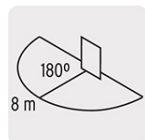

Sensor de movimiento, línea Classic, Volteck

- Fabricado de policarbonato
- Con interruptor de pared
- Sensibilidad de luz y tiempo ajustables
- LED verde indicador de detección de movimiento

Alcance