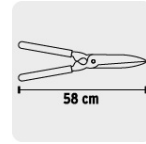

**TIJERA PARA PODA, TIPO AMERICANO, 58 CM, MANGO MADERA C/ GRIP**CÓDIGO: **18390**CLAVE: **TE-19W****CARACTERÍSTICAS**

- Hojas fabricadas en acero
- Mangos fabricados en madera de fresno estufado, recubiertos con grip para mayor confort
- Hoja y filo ondulados
- Perilla de ajuste y tope plástico amortiguador
- Jardinería

Filo ondulado que permite sujetar mejor las ramas durante el corte

Topes amortiguadores de polipropileno que absorben la vibración

**ESPECIFICACIONES**

<b>Master</b>	18
<b>Longitud total</b>	58 cm
<b>Longitud de hoja</b>	21 cm
<b>Espesor de hoja</b>	4 mm
<b>Peso</b>	1.2 kg
<b>Empaque individual</b>	Granel
<b>Inner</b>	3
<b>Pallet</b>	162