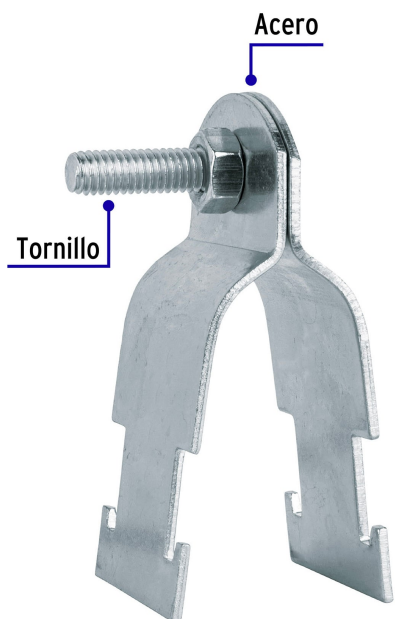

CÓDIGO: 47490 CLAVE: PU-1A

Abrazadera para unicanal 1", Volteck

- Fabricada en acero
- Adaptables a cualquier medida de perfil unicanal
- Ideal para fijar y soportar instalaciones de tubo conduit

Especificaciones

Medida	1"
Espesor	1.44 mm
Piezas por bolsa	20

País de origen

Fabricado en China bajo las estrictas especificaciones de Truper

Imágenes complementarias

Para sujeción de tuberías