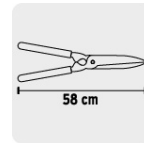

TIJERA PARA PODA, TIPO AMERICANO, 58 CM, CON MANGOS DE MADERA CON GRIP

CÓDIGO: **18389**CLAVE: **TE-19S**

CARACTERÍSTICAS

- Hojas fabricadas en acero, con muesca para tallos o raíces gruesas
- Mangos fabricados en madera de fresno estufado, recubiertos con grip para mayor confort
- Filo dentado
- Perilla de ajuste y tope plástico amortiguador
- Jardinería

Filo dentado para un corte más limpio y preciso

Topes amortiguadores de polipropileno que absorben la vibración

ESPECIFICACIONES

Master	18
Longitud total	58 cm
Longitud de hoja	21 cm
Espesor de hoja	4 mm
Peso	1.2 kg
Empaque individual	Granel
Inner	3
Pallet	162