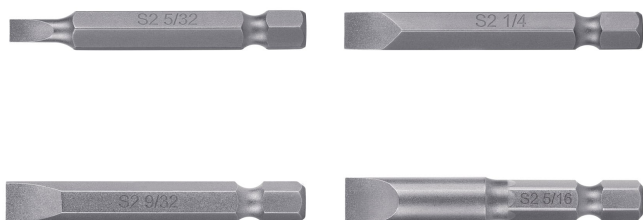

CÓDIGO: 100506 CLAVE: PUN-6PL2

**Juego de puntas planas combinadas, 2",  
6 piezas, Expert**

- Fabricadas en acero S2, 2X más resistentes al desgaste que las de acero al cromo vanadio
- Maquinado para un ajuste preciso
- Estuche reutilizable

**Certificaciones y garantías**

- Exceden la norma: ASME B107.600

**Especificaciones**

<b>Contenido</b>	6 puntas
<b>Largo</b>	2" (50 mm)
<b>Zanco</b>	1/4"
<b>Empaque individual</b>	Estuche

**Incluye**

5/32" 1 pieza

1/4" 2 piezas

9/32" 1 pieza

5/16" 2 piezas

**Imagenes complementarias**

CONTENIDO	
5/32"	1 pza.
1/4"	2 pzas.
9/32"	1 pza.
5/16"	2 pzas.

**Estuche  
reutilizable**

**Plana**