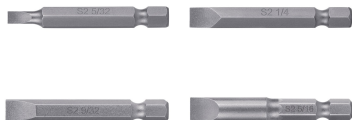

CÓDIGO: 100506 CLAVE: PUN-6PL2

**Juego de puntas planas combinadas, 2",  
6 piezas, Expert**

- Fabricadas en acero S2, 2X más resistentes al desgaste que las de acero al cromo vanadio
- Maquinado para un ajuste preciso
- Estuche reutilizable

**Certificaciones y garantías**

- Exceden la norma: ASME B107.600

**Especificaciones**

<b>Contenido</b>	6 puntas
<b>Largo</b>	2" (50 mm)
<b>Zanco</b>	1/4"
<b>Empaque individual</b>	Estuche

**Incluye**

5/32" 1 pieza

1/4" 2 piezas

9/32" 1 pieza

5/16" 2 piezas

**Imagenes complementarias**

CONTENIDO	
5/32"	1 pza.
1/4"	2 pzas.
9/32"	1 pza.
5/16"	2 pzas.

**Estuche  
reutilizable**

**Plana**