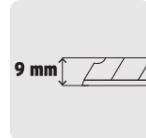

CUTTER 5"

CÓDIGO: **16968**

CLAVE: **CUT-5**

CARACTERÍSTICAS

- Navaja fabricada de acero SK4
- Seguro automático

1 Incluye una navaja de acero SK4

ESPECIFICACIONES

Largo de cutter	5" (13 cm)
Espesor de navaja	0.4 mm
Empaque individual	Bolsa
Inner	6
Master	144
Pallet	13824