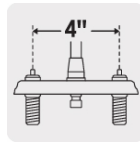

MEZCLADORA PLÁSTICA LAVABO, CUELLO CURVO, MANERALES ESTÁNDAR

FOSET.CÓDIGO: **49282**CLAVE: **MP-050**

CARACTERÍSTICAS

- Funciona con baja presión
- Cuerpo de POM y cuello de acero inoxidable
- Manerales y charola de ABS que nunca se oxidan
- Cartucho cerámico de suave y fácil apertura
- Ideal para zonas costeras o de alta humedad

Triple-cromo,
brillo y
resistencia

1/4 de Vuelta

Distancia entre
taladros

VIVIENDA
ECOLÓGICA

Aireador
Ahorro y
suavidad

Baja en plomo

NORMA

- Cumple la norma NMX-C-415-ONNCCE

ESPECIFICACIONES

Distancia entre taladros	4"
Presión mínima requerida	0.25 kg/cm ²
Tipo de cierre (giro)	1/4 de vuelta (90°)
Dimensiones de la charola	5.5 cm x 16.8 cm
Peso	170 g
Inner	1
Empaque individual	Caja
Master	24
Pallet	576