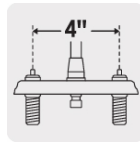

MEZCLADORA PLÁSTICA LAVABO, CUELLO CORTO, MANERALES ESTÁNDAR

FOSET.

CÓDIGO: **49281**

CLAVE: **MP-048**

CARACTERÍSTICAS

- Funciona con baja presión
- Cuerpo de POM
- Manerales, charola y nariz de ABS que nunca se oxidan
- Cartucho cerámico de suave y fácil apertura
- Ideal para zonas costeras o de alta humedad

Triple-cromo, brillo y resistencia

1/4 de Vuelta

Distancia entre taladros

VIVIENDA ECOLÓGICA

Baja en plomo

NORMA

- Cumple la norma NMX-C-415-ONNCCE

ESPECIFICACIONES

Distancia entre taladros	4"
Presión mínima requerida	0.25 kg/cm ²
Tipo de cierre (giro)	1/4 de vuelta (90°)
Dimensiones de la charola	5.5 cm x 16.8 cm
Peso	220 g
Inner	1
Empaque individual	Caja
Master	24