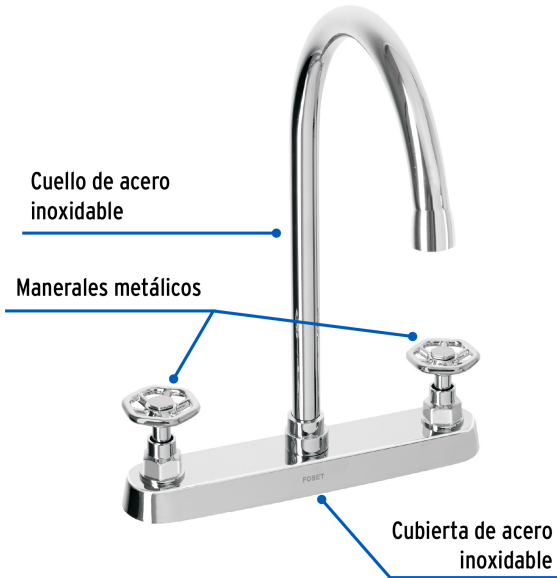

País de origen

Fabricado en China bajo las estrictas especificaciones de Truper

Imagenes complementarias