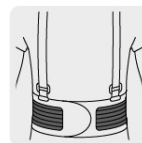

CÓDIGO: 100356 CLAVE: FAJA-MN

Faja lumbar de alta visibilidad con reflejantes, naranja, M

- Fabricada de poliéster, elastano, nylon y polietileno
- Cierre con fijación hook and loop
- Cintas alta visibilidad 5" x 2" (12 x 5 cm)
- Flexible para mayor comodidad
- Tirantes ajustables
- 4 Varillas para soporte lumbar

Uso de día y de noche

Bandas elásticas para mayor ajuste

Especificaciones

Talla	M
Visibilidad de día	40 m
Visibilidad de noche	50 m
Empaque individual	Blíster

Imágenes complementarias