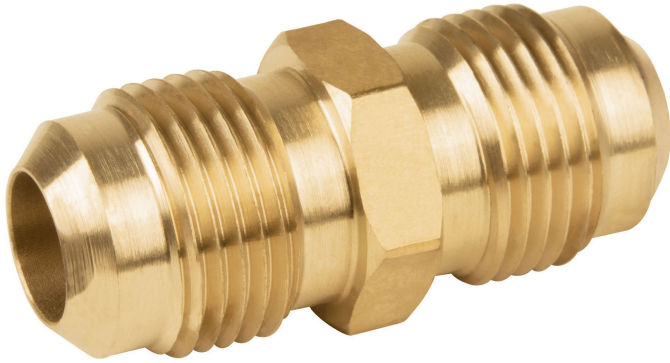

NIPLE UNIÓN DE LATÓN, 3/8" X 3/8"

CÓDIGO: **47438**

CLAVE: **CLG-471**

CARACTERÍSTICAS

- Fabricado en latón para máxima duración
- Roscas macho FLARE

*La foto del producto no necesariamente corresponde a la medida del producto

ESPECIFICACIONES

Medida	3/8" x 3/8"
Empaque individual	Granel
Inner	10
Master	500