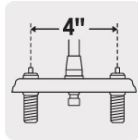

MEZCLADORA PARA LAVABO, MANERALES PALANCA, CUELLO CURVO, BASIC

FOSET.

CÓDIGO: **49279**

CLAVE: **M-050P**

CARACTERÍSTICAS

- Funciona con baja presión
- Cuerpo de latón para máxima duración
- Manerales metálicos, cuello y charola de acero inoxidable
- Cartucho cerámico de suave y fácil apertura

Triple-cromo, brillo y resistencia

1/4 de Vuelta

Distancia entre taladros

VIVIENDA ECOLÓGICA

Aireador Ahorro y suavidad

NORMA

- Cumple la norma NMX-C-415-ONNCCE

ESPECIFICACIONES

Distancia entre taladros	4"
Presión mínima requerida	0.25 kgf/cm ²
Tipo de cierre (giro)	1/4 de vuelta (90°)
Dimensiones de la charola	4.6 cm x 14.7 cm
Peso	430 g
Inner	1
Empaque individual	Caja
Master	24