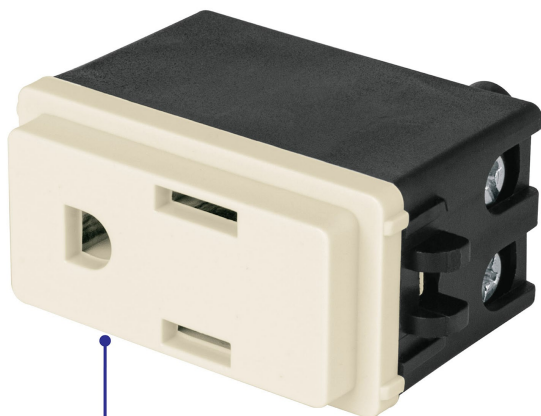

Imágenes complementarias

Fabricado en polipropileno y policarbonato