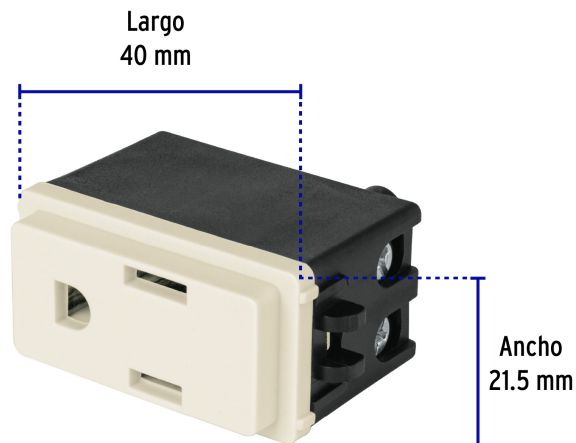

Imágenes complementarias

Fabricado en polipropileno y policarbonato

Diagrama de conexión