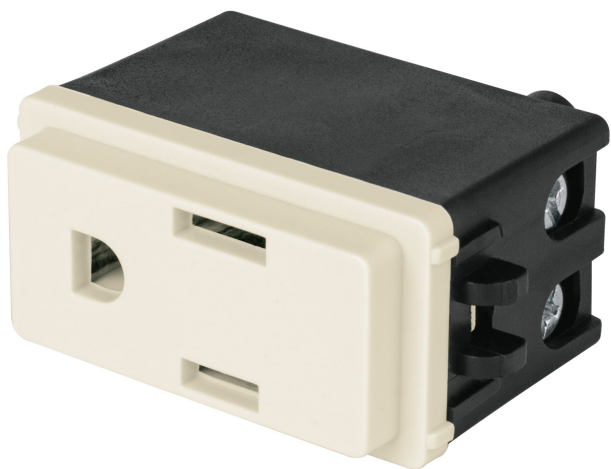

CÓDIGO: 27230 CLAVE: COA-BI

Contacto 2 polos + tierra, marfil, línea Volteck Basic

- Fabricado en polipropileno y policarbonato
- Con retardante a la flama para mayor seguridad

Certificaciones y garantías

- Cumple la norma: NOM-003-SCFI

Especificaciones

Color	Marfil
Tensión / Frecuencia	127 V / 60 Hz
Corriente	15 A
Dimensiones (largo x ancho)	40 x 21.5 mm
Empaque individual	Bolsa
Inner	12
Master	144

País de origen