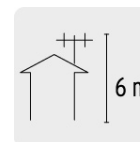

CUIDADOS

- Se recomienda instalar mínimo a 6 m de altura

CARACTERÍSTICAS

- Cuerpo de acero y aluminio ligero resistente a la intemperie
- Pre-armada para fácil instalación
- Recibe canales HD locales, digitales (UHF), analógicos (VHF) y señales de radio (DAB)
- Alcance de 25 km

Alta definición

Señales UHF, VHF, DAB

Se recomienda instalar a 6 m de altura

ESPECIFICACIONES

Señales	VFH (Canales 2-13), UHF (Canales 14-83) FM (Radio)
Frecuencia	(VFH) 45 ~ 230 MHz, (UHF) 470 ~ 860 MHz
Ganancia	10 dB (VHF) / 2dB (UHF)
Recepción FM	88 MHz -108 MHz
Impedancia	75 Ohms
Empaque individual	Caja
Inner	4
Master	16
Pallet	128