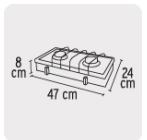

PARILLA DE GAS, 2 QUEMADORES, COLOR BLANCO

FOSET.

CÓDIGO: **48147**

CLAVE: **PAGA-2B**

CARACTERÍSTICAS

- Fabricada en acero
- Encendido manual con controles de temperatura ajustables
- Perillas con válvula de seguridad
- Cubierta, parrilla y quemadores porcelanizados
- De sobreponer
- Cubierta superior y parrilla desmontables

Gas L.P.

NORMA

- Cumple las normas: NOM-010-SESH/ NOM-025-ENER

ESPECIFICACIONES

Color	Blanco
Empaque individual	Caja
Inner	1
Pallet	64