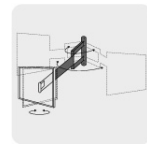

SOPORTE PARA TV, ARTICULADO, 13"-42"

VOLTECK.

CÓDIGO: **46095**

CLAVE: **TVSM-42**

CARACTERÍSTICAS

- Fabricado en acero
- Triple movimiento angular y articulado
- Distancia ajustable de la pared a la TV
- Fácil instalación

Soporta 25kg

Incluye
tornillería

Movimiento
articulado
doble de
+/-180° y uno
de 360°

Movimiento
angular +/-15°

USOS

- Para pantallas de 13" a 42"
- Compatible con VESA 75, 100, 200, 400

CUIDADOS

- El no proveer una fuerza estructural adecuada a este componente puede resultar en heridas serias o daño al equipo
- No lo instale cerca de una fuente de calor o la luz directa del sol, ya que puede resultar en daño a su equipo e incrementar el riesgo de fuego

ESPECIFICACIONES

Color	Negro
Carga máxima	25 Kg
Movimiento angular	+/-15°
Movimiento articulado	+/-180° y 360°
Distancia de la pared a TV	4 a 47 cm
Empaque individual	Caja
Inner	1
Master	6

INCLUYE

Tornillería para su instalación
--