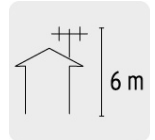

APLICACIONES

- Para uso en exteriores
- Recepción y transmisión de información para diferentes señales aéreas
- Para disfrutar de tus programas preferidos con señal de alta definición

CUIDADOS

- Se recomienda instalar a 6 m de altura
- No fijar el mástil a estructuras metálicas

Alta definición

Señales UHF

Se recomienda instalar a 6 m de altura

ESPECIFICACIONES

Señales	UHF
Frecuencia	470 ~ 862 MHz
Ganancia	10-12 dB
Impedancia	75 Ohms
Empaque individual	Caja
Inner	1
Master	5
Pallet	40