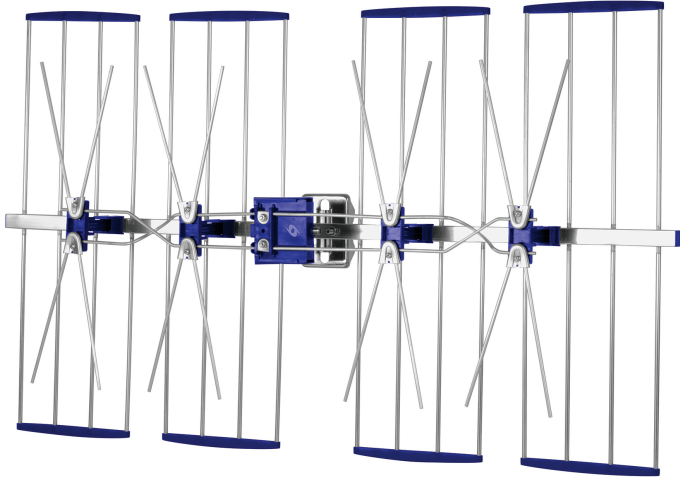

ANTENA AÉREA PARA EXTERIOR, 32 ELEMENTOS

VOLTECK.

CÓDIGO: **48169**

CLAVE: **ANAE-32**

CARACTERÍSTICAS

- Cuerpo de aluminio
- Más ligera y con mayor rango de recepción
- Pre-armada para fácil instalación
- Recibe canales HD locales y digitales (UHF)
- Alcance de 80 km
- Puede conectarse a más de 1 TV

APLICACIONES

- Para uso en exteriores
- Recepción y transmisión de información para diferentes señales aéreas
- Para disfrutar de tus programas preferidos con señal de alta definición

CUIDADOS

- Se recomienda instalar a 6 m de altura
- No fijar el mástil a estructuras metálicas

Alta definición

Señales UHF

Se recomienda instalar a 6 m de altura

ESPECIFICACIONES

Señales	UHF
Frecuencia	470 ~ 862 MHz
Ganancia	10-12 dB
Impedancia	75 Ohms
Empaque individual	Caja
Inner	1
Master	5
Pallet	40