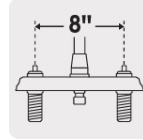

Distancia entre
taladros