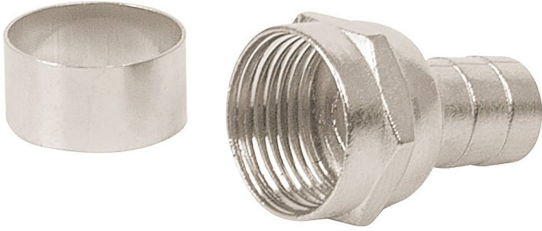

CONECTOR COAXIAL RG 6 TIPO CAMPANA, BOLSA 4 PZAS

CÓDIGO: **48480**

CLAVE: **COCO-6C**

CARACTERÍSTICAS

- Fabricado en zamac
- Acabado niquelado
- Anillo suelto (Campana)
- Conector macho tipo "F"

APLICACIONES

- Para instalaciones de antena, televisión satelital o cable

ESPECIFICACIONES

Pallet	12800
Para cable coaxial	Tipo RG 6
Tipo de conexión	Tipo F (3/8 -32 UNEF)
Número de piezas	4
Empaque individual	Bolsa con tarjeta
Inner	10
Master	100