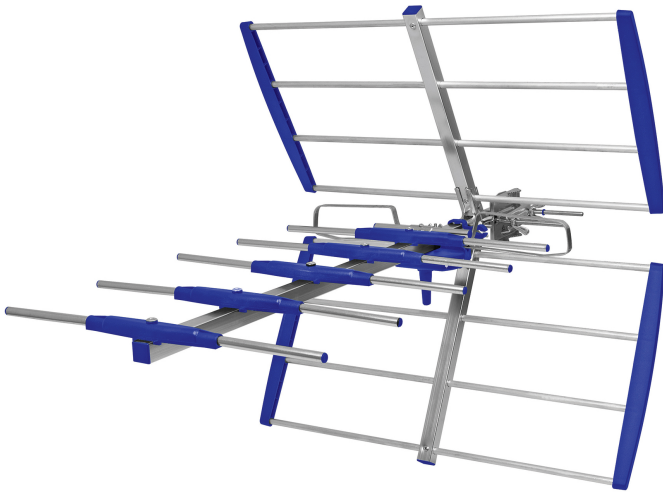

ANTENA AÉREA PARA EXTERIOR, 8 ELEMENTOS

VOLTECK.

CÓDIGO: **48119**

CLAVE: **ANAE-8**

CARACTERÍSTICAS

- Cuerpo de aluminio ligero y resistente a la intemperie
- Pre-armada para fácil instalación
- Recibe canales HD locales y digitales (UHF)
- Alcance de 70 km

Alta definición

Señales UHF

Se recomienda instalar a 6 m de altura

APLICACIONES

- Para uso en exteriores
- Recepción y transmisión de información para diferentes señales aéreas
- Para disfrutar de tus programas preferidos con señal de alta definición