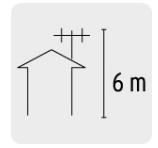

ANTENA AÉREA PARA EXTERIOR, 8 ELEMENTOS

VOLTECK.

CÓDIGO: **48119**

CLAVE: **ANAE-8**

CARACTERÍSTICAS

- Cuerpo de aluminio ligero y resistente a la intemperie
- Pre-armada para fácil instalación
- Recibe canales HD locales y digitales (UHF)
- Alcance de 70 km

Alta definición

Señales UHF

Se recomienda instalar a 6 m de altura

APLICACIONES

- Para uso en exteriores
- Recepción y transmisión de información para diferentes señales aéreas
- Para disfrutar de tus programas preferidos con señal de alta definición