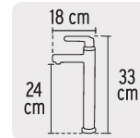

MONOMANDO ALTO PARA LAVABO, ELEMENT

CÓDIGO: **49929**

CLAVE: **ELM-46**

CARACTERÍSTICAS

- Fabricado de latón para máxima duración
- Maneral metálico
- Cartucho cerámico de suave y fácil apertura

Vivienda ecológica

Aireador, ahorro y suavidad

Funciona con presión

NORMA

- Cumple la norma NMX-C-415-ONNCCCE

ESPECIFICACIONES

Pallet	150
Acabado	Cromo
Tipo de nariz	Recta
Tipo de mezcladora	Baja presión
Rango de presión de trabajo	25 kPa a 98 kPa (0.25 kg/ cm ² a 1.0 kg/cm ²)
Alto	330 mm
Peso	1 320 g
Inner	1
Empaque individual	Caja
Master	3