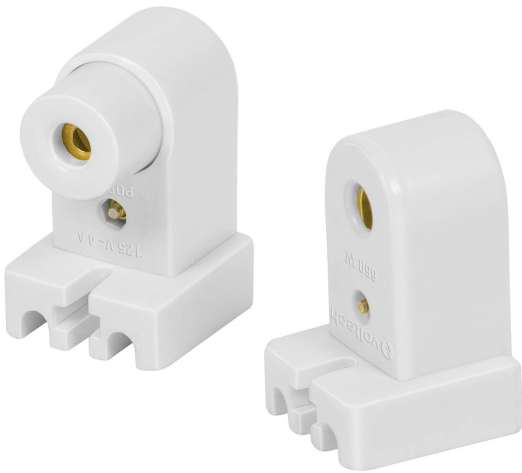

PORTALÁMPARA DE PLÁSTICO, SLIM LINE, BOLSA 2 PZAS, VOLTECK

CÓDIGO: **46506**

CLAVE: **POPL-14**

CARACTERÍSTICAS

- Fabricado en baquelita
- Slim line

Base Fa8

Incluye
tornillería

Para tubo LED
y fluorescente

APLICACIONES

- Para tubo LED y fluorescente

CUIDADOS

- Use calibre adecuado para la corriente indicada
- Asegúrese que el circuito no esté energizado y que el área esté libre de humedad antes de iniciar la instalación
- No sobrepase la corriente indicada

NORMA

- Cumple la norma: NOM-003-SCFI

ESPECIFICACIONES

Pallet	2600
Color	Blanco
Tensión	125 V
Potencia	660 W
Corriente	4A
Frecuencia	60 Hz
Tipo de Base	Fa8
Número de piezas	2
Empaque individual	Bolsa
Inner	10
Master	100