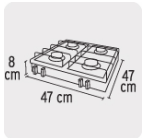

Gas L.P.

NORMA

- Cumple las normas: NOM-010-SESH/ NOM-025-ENER

ESPECIFICACIONES

Color	Negro
Empaque individual	Caja
Inner	1
Pallet	40