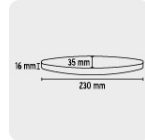

PIEDRA PARA GUADAÑA 220 X 35 X 16MM, GRANO 150

CÓDIGO: 11669

CLAVE: PIGUA-198

CARACTERÍSTICAS

- Fabricada con grano de carburo de silicio

Para afilado y biselado de guadañas, hachas, machetes, etc.

APLICACIONES

- Para afilado y biselado de guadañas, machetes, hoces, etcétera

ESPECIFICACIONES

Longitud	230 mm
Ancho	35 mm
Espesor	16 mm
Grano	150
Peso	175 g
Caja	6
Empaque individual	Caja
Master	36