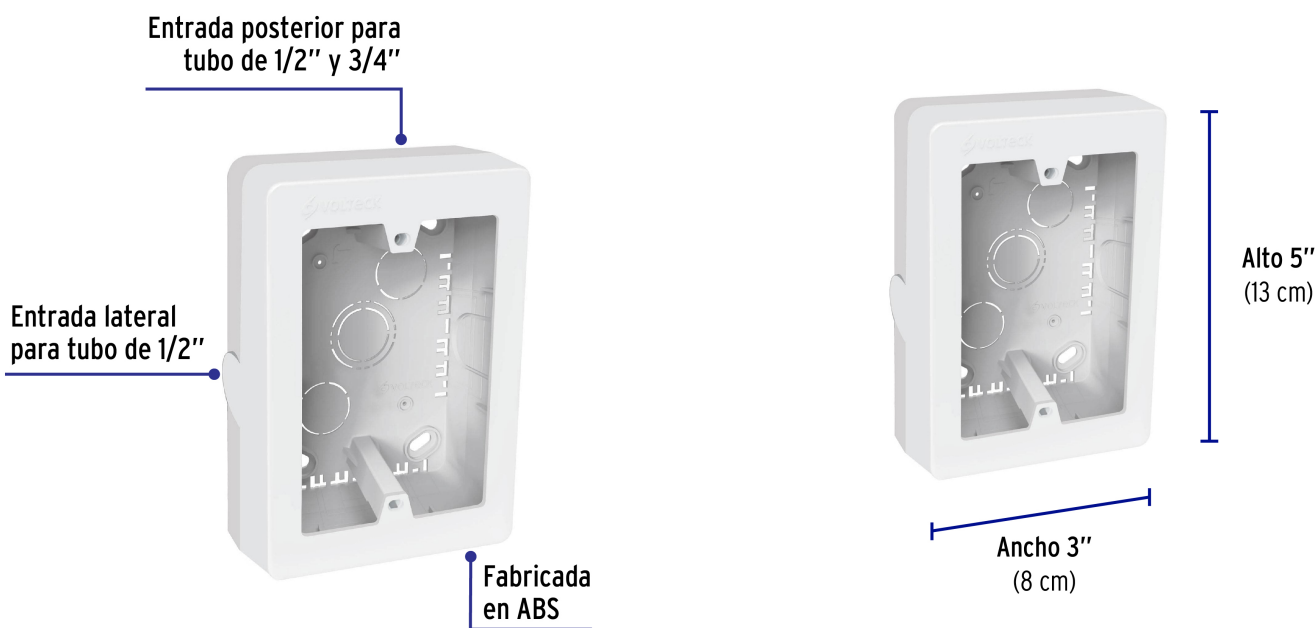

CÓDIGO: 40141 CLAVE: CRU-3X5

Caja de contactos para canaleta 3" x 5", blanca, Volteck

- Fabricada de ABS
- Entrada lateral para tubo de 1/2"
- Entrada posterior para tubo de 1/2" y 3/4"
- Para uso con canaletas estándar e instalaciones eléctricas y cableado estructurado

**HECHO
EN
MÉXICO**

Dieléctrica

**Incluye
tornillería**

Especificaciones

Dimensiones (alto x ancho)	5" (13 cm) x 3" (8 cm)
Empaque individual	Bolsa
Inner	12
Master	72

Imágenes complementarias

Imagenes complementarias