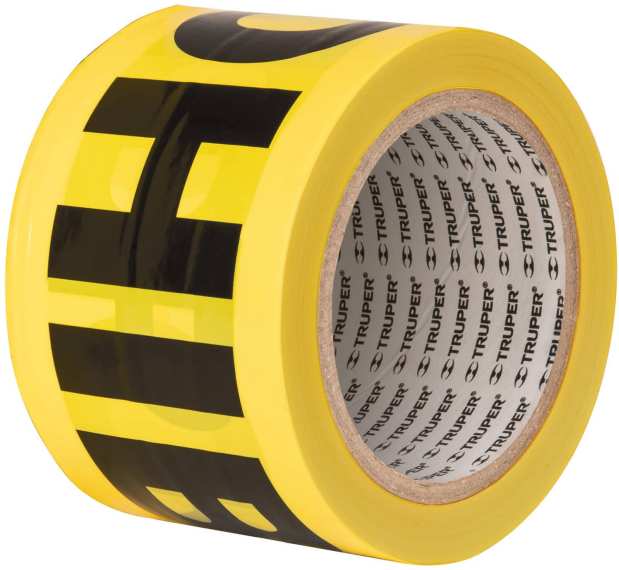

## CINTA DELIMITADORA "PROHIBIDO", 100 M

CÓDIGO: 13995

CLAVE: CIDE-103

### CARACTERÍSTICAS

- Fabricada en polietileno
- Alta resistencia a la fricción
- Elongación de 400% antes de romperse
- Leyenda de "PROHIBIDO"

### ESPECIFICACIONES

<b>Color</b>	Amarillo
<b>Longitud</b>	100 m (328 ft)
<b>Ancho</b>	75 mm (3")
<b>Espesor</b>	0.04 mm
<b>Empaque individual</b>	Termoencogible
<b>Inner</b>	6
<b>Master</b>	36
<b>Pallet</b>	972