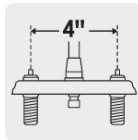

Distancia entre taladros