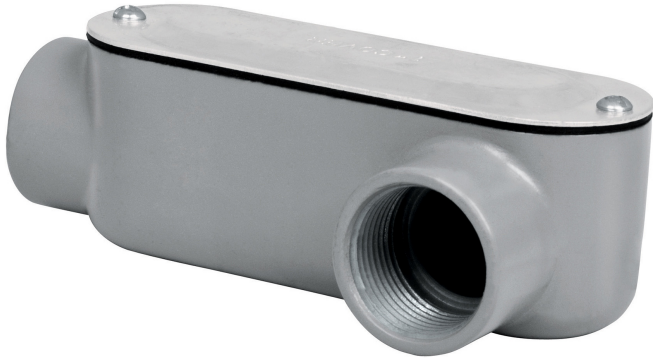

CONDULET 1/2" CONEXIÓN TIPO LL, VOLTECK

CÓDIGO: **46976**

CLAVE: **COLET-1/2-LL**

*La foto del producto no necesariamente corresponde a la medida del producto

CARACTERÍSTICAS

- Fabricado en aluminio
- Conexión tipo LL
- Empaque incluido
- Desviación de cañerías de manera fácil y sencilla, sin aumentar el diámetro de la misma

APLICACIONES

- En interiores y exteriores
- Para instalaciones eléctricas

ESPECIFICACIONES

Medida	1/2"
Longitud	80 mm
Ancho	28 mm
Alto	34 mm
Tipo de cuerda	1/2 14 NPT
Peso	112 g
Empaque individual	Etiqueta
Inner	5
Master	20