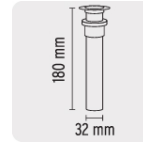

CONTRA P/LAVABO CON REBOSADERO, SISTEMA PUSH, SATÍN, 1-1/4"

CÓDIGO: **45283**

CLAVE: **CE-206N**

CARACTERÍSTICAS

- Cubierta fabricada en latón cromado
- Tubo de latón cromado
- Con rebosadero
- Para lavabo cerámico con rebosadero
- Para conectar con céscol de 1 1/4" (32 mm)

Sistema push

ESPECIFICACIONES

Acabado	Satín
Empaque individual	Caja
Inner	4
Master	24